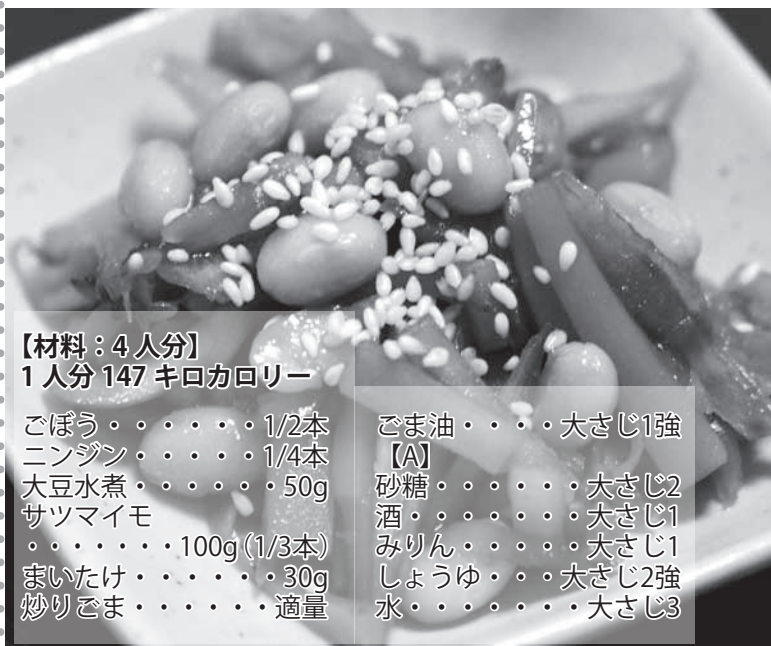

栗山めぐみ幼稚園

☎ 72-1459・72-4914

なかよし広場

日時 9月9日(土) 9:00～
内容 「秋の大運動会」
対象 幼児・未就園児・小学生と保護者
参加費 (給食代) 子ども600円、大人300円
申込期限 9月7日(木)まで

栗山いちい保育園

☎ 72-1572

のびのび広場

日時 9月22日(金) 10:00～
内容 「紙粘土でフォトフレーム作り・給食試食」
対象 就学前の乳幼児と保護者
参加費 235円(給食費1食分)
申込期限 9月15日(金)まで

園開放

日時 9月6日、13日、20日、27日
(水曜日) 10:00～

★ 今月のいただきます

秋のきんぴら煮

【材料：4人分】
1人分 147キロカロリー

ごぼう・・・1/2本
ニンジン・・・1/4本
大豆水煮・・・50g
サツマイモ
・・・100g(1/3本)
まいたけ・・・30g
炒りごま・・・適量

ごま油・・・大さじ1強
【A】
砂糖・・・大さじ2
酒・・・大さじ1
みりん・・・大さじ1
しょうゆ・・・大さじ2強
水・・・大さじ3