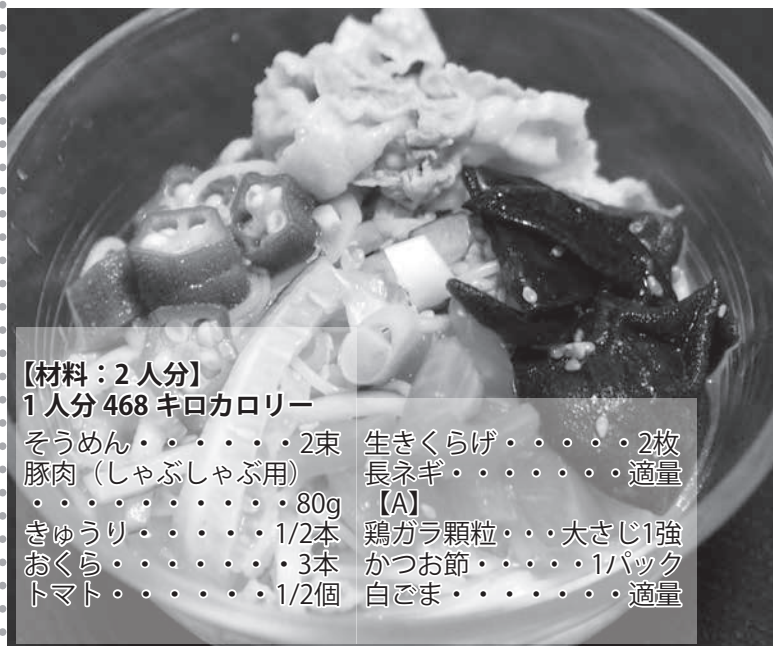

栗山めぐみ幼稚園

☎ 72-1459・72-4914

なかよし広場

日時 8月4日(金) 8:30～
内容 「めぐみ夏祭り」
対象 幼児・未就園児・小学生と保護者(浴衣着用)
参加費 400円
申込期限 8月1日(火)まで

栗山いちい保育園

☎ 72-1572

のびのび広場

日時 8月25日(金) 10:00～
内容 「スライム・かき氷作り給食試食」
対象 就学前の乳幼児と保護者
参加費 235円(給食費1食分)
申込期限 8月18日(金)まで

園開放

日時 8月2日、9日、23日、30日
(水曜日) 10:00～

★ 今月のいただきます

夏野菜の鶏ガラさっぱりそうめん

【材料：2人分】

1人分 468 キロカロリー

そうめん・・・2束
豚肉(しゃぶしゃぶ用)
・・・80g
きゅうり・・・1/2本
おくら・・・3本
トマト・・・1/2個

生きくらげ・・・2枚
長ネギ・・・適量
【A】
鶏ガラ顆粒・・・大さじ1強
かつお節・・・1パック
白ごま・・・適量

夏は、栄養素が豊富な緑黄色野菜が多く取れる季節です。たくさん食べて暑い夏を乗り切りましょう！

町管理栄養士 上西 洵子

<作り方>

- ①鍋でお湯を沸騰させ、そうめんをゆでる。ゆであがったら、ザルにあげて水で粗熱をとった後、水を流しながらよくもみ洗する。
- ②鍋に水を700ml入れ、お湯を沸かし豚肉を入れゆでる。火がとおったら取り上げて、あくを取る。(ゆで汁は残しておく)
- ③②に、Aを入れ冷やしておく。
- ④きゅうりは千切り、トマトは角切りにする。
- ⑤おくらには塩もみする。鍋にお湯を沸かしおくらと生きくらげをさっとゆでる。ゆでた後、おくらを輪切りに、きくらげは食べやすい大きさに切る。長ネギは小口切りにしておく。
- ⑥麺用のどんぶりに水を切った①と野菜類を盛り付ける。
- ⑦⑥に③と長ネギを盛り付けて出来上がり。