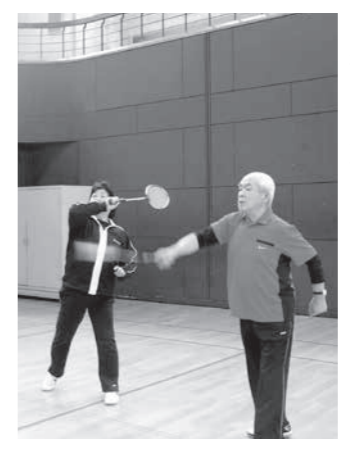

スポーツセンター休館日の月曜日を11月から開館します。バドミントンや卓球、夜はフットサルなどのアリーナ使用のほか、ウォーキングコースやトレニングルームも利用可能です。

◆開館期間
11月から4月までの毎週月曜日

◆利用時間 午前9時～午後9時
※詳細は、窓口で配布の利用予定表でご確認ください。

スポーツ施設冬期閉鎖

ふじスポーツ広場、総合グラウンド、運動公園、栗夢広場、栗山公園球場、町民球場、栗山ダム・御園パークゴルフコース、栗山公園・農村環境改善センターテニスコート・栗山中学校テニスコートを11月4日(土)から閉鎖します。